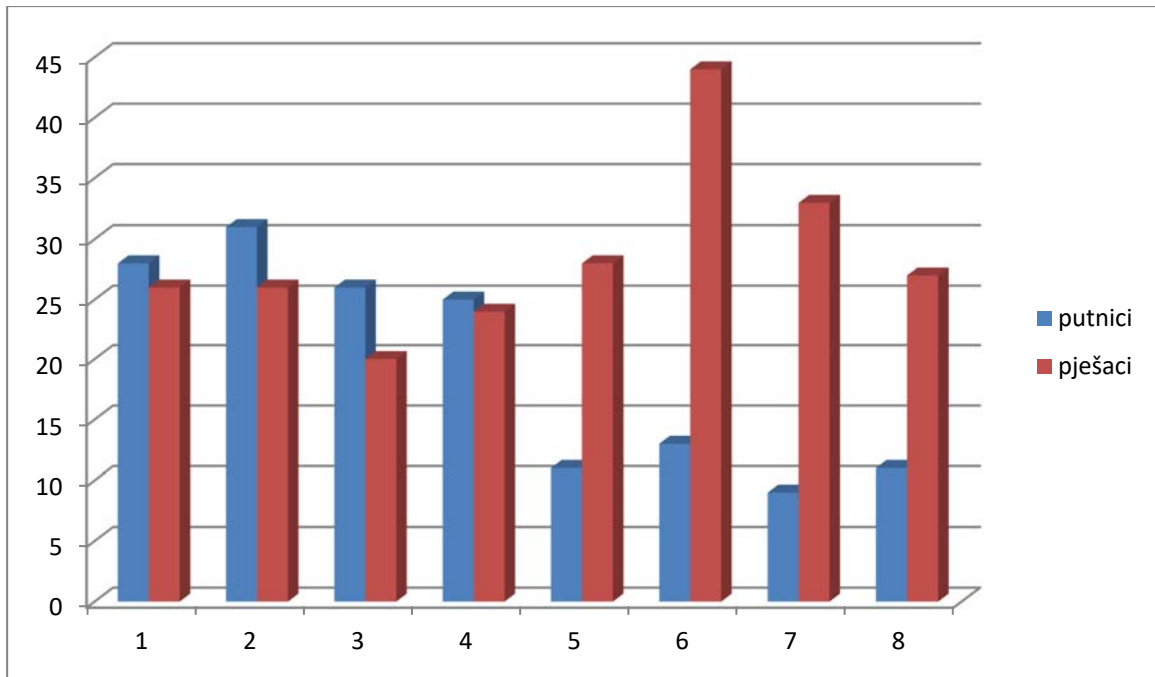

# Prikaz putnika/pješaka naše škole

Razredi	Ukupno	Putnici	Pješaci	Relativna frenkvencija putnici i pješaci
1	54	28	26	28 : 54 = 52% 26 : 54 = 48%
2	57	31	26	31 : 57 = 54% 26 : 57 = 46%
3	46	26	20	26 : 46 = 57% 20 : 46 = 43%
4	49	25	24	25 : 49 = 51% 24 : 49 = 49%
5	39	11	28	11 : 39 = 28% 28 : 39 = 72%
6	57	13	44	13 : 57 = 23% 44 : 57 = 77%
7	42	9	33	9 : 42 = 21% 33 : 42 = 79%
8	38	11	27	11 : 38 = 29% 27 : 38 = 71%
I. – VIII.	382	154	228	154:382=40.3% 228:382=59.7%

### Kružni dijagram pješaka / putnika učenika 3 Osnovne škole Varaždin