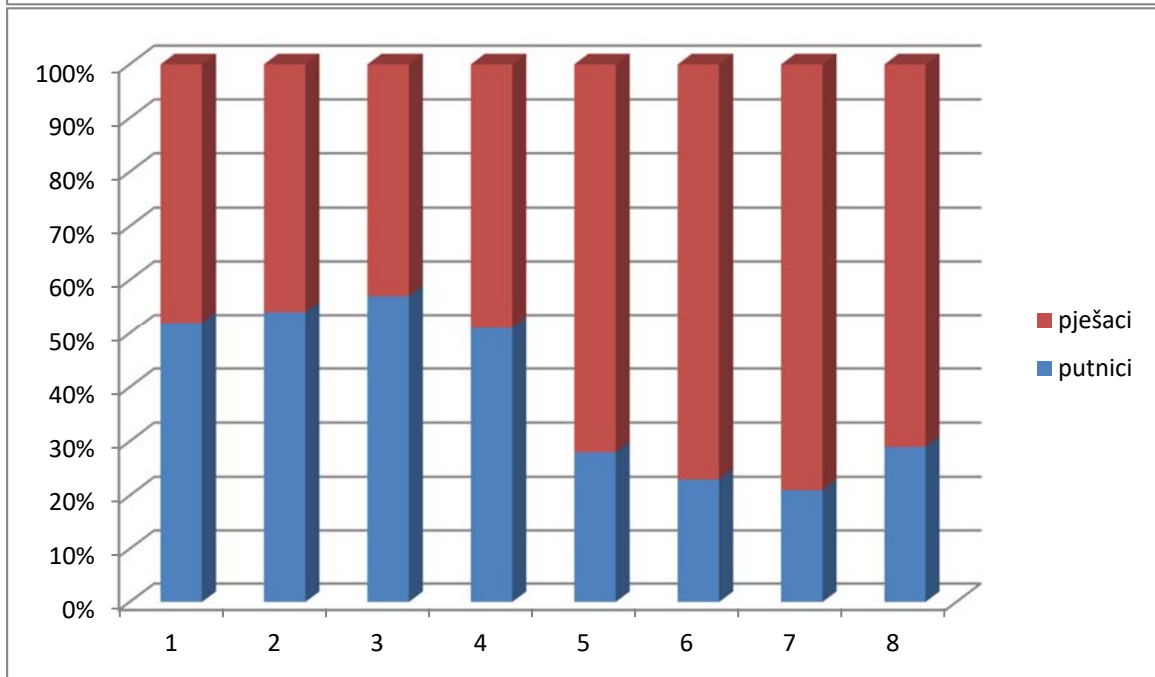

# Prikaz putnika/pješaka naše škole

Razredi	Ukupno	Putnici	Pješaci	Relativna frenkvencija putnici i pješaci
1	54	28	26	28 : 54 = 52% 26 : 54 = 48%
2	57	31	26	31 : 57 = 54% 26 : 57 = 46%
3	46	26	20	26 : 46 = 57% 20 : 46 = 43%
4	49	25	24	25 : 49 = 51% 24 : 49 = 49%
5	39	11	28	11 : 39 = 28% 28 : 39 = 72%
6	57	13	44	13 : 57 = 23% 44 : 57 = 77%
7	42	9	33	9 : 42 = 21% 33 : 42 = 79%
8	38	11	27	11 : 38 = 29% 27 : 38 = 71%
I. – VIII.	382	154	228	154:382=40.3% 228:382=59.7%

### Kružni dijagram pješaka / putnika učenika 3 Osnovne škole Varaždin