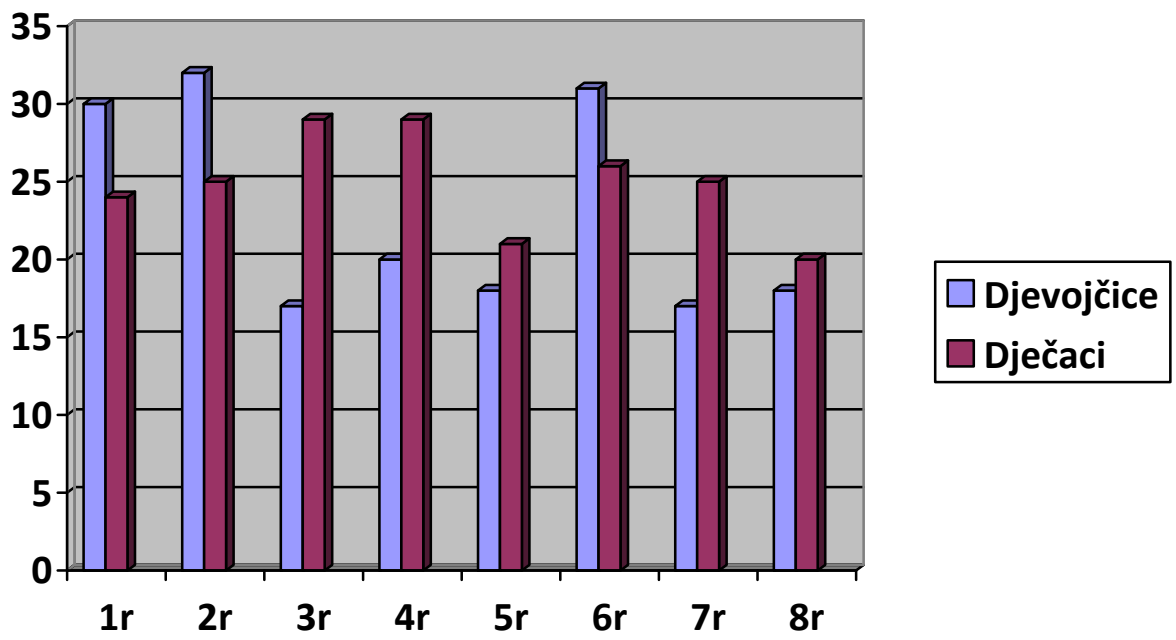

Prikaz učenika naše škole po spolu

Razred	Učenika	Djevojčica F	Dječaci F	Djevojčice R. F.	Dječaci R. F.
I.	54	30	24	55%	44%
II.	57	32	25	56%	44%
III.	46	17	29	37%	63%
IV.	49	20	29	40%	59%
V.	39	18	21	46%	54%
VI.	57	31	26	54%	46%
VII.	42	17	25	40%	60%
VIII.	38	18	20	47%	53%
I. – VIII.	382	183	199	47.9%	52.1%