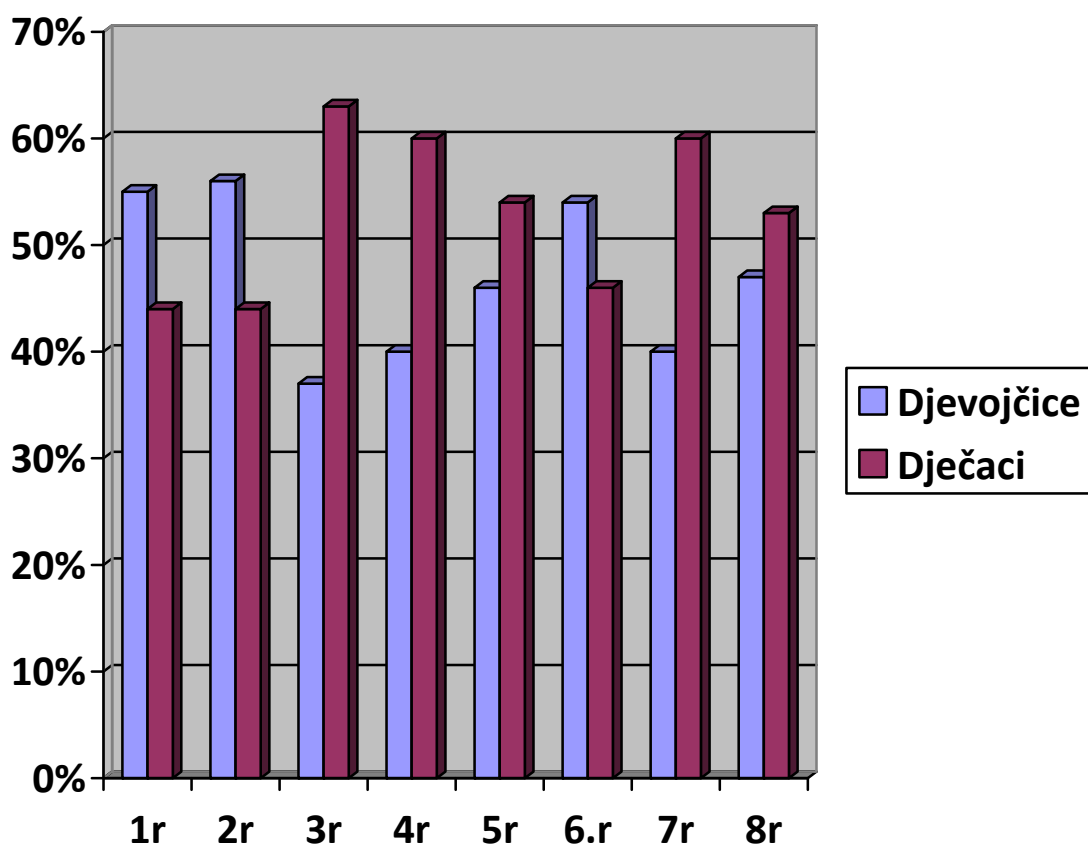

Prikaz učenika naše škole po spolu

Razred	Učenika	Djevojčica F	Dječaci F	Djevojčice R. F.	Dječaci R. F.
I.	54	30	24	55%	44%
II.	57	32	25	56%	44%
III.	46	17	29	37%	63%
IV.	49	20	29	40%	59%
V.	39	18	21	46%	54%
VI.	57	31	26	54%	46%
VII.	42	17	25	40%	60%
VIII.	38	18	20	47%	53%
I. – VIII.	382	183	199	47.9%	52.1%